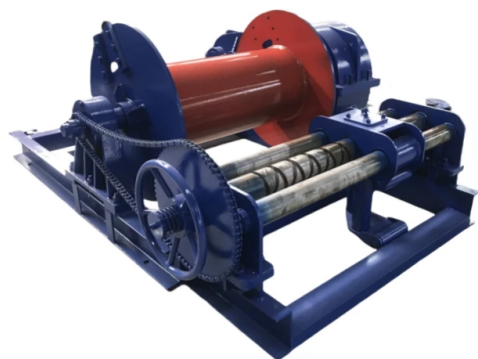

Guincho De Reboque Pequeno Portátil

Número do item: GJYJ0.5T

introdução

Descubra o pequeno guincho para elevação de maquinaria pesada, design compacto, aço durável, multi-tensão e personalização OEM. Ideal para projectos de engenharia e construção.

[Saiba mais](#)

Parâmetros	Especificação
Aplicação	Elevação de mercadorias e maquinaria pesada
Sectores adequados	Projectos de engenharia e construção
Material de construção	Materiais de aço-carbono de alta qualidade
Garantia	Garantia de 1 ano
Faixa de tensão	AC 100-240V/50/60Hz
Suporte à personalização	Personalização OEM disponível
Fonte de energia	Energia eléctrica
Aplicações ideais	Máquinas de engenharia e construção de barcos

Guincho Portátil Quick Windlass Para Camião E Barco Melhor Guincho Para Barco

Número do item: GJYJ8T

introdução

Descubra o molinete rápido, um guincho versátil para construção, exploração mineira e muito mais. Com 80kN de força de tração, motor de 15kW e características de segurança, garante uma elevação de cargas pesadas eficiente, segura e fiável. Explore agora!