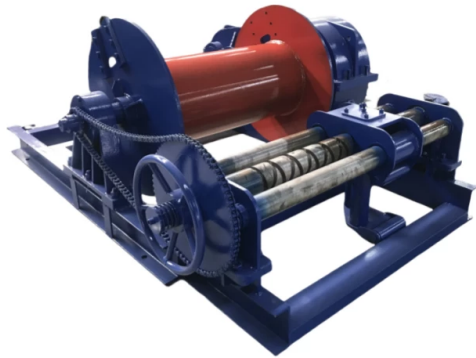

Guincho Portátil Quick Windlass Para Camião E Barco Melhor Guincho Para Barco

Número do item: GJYJ8T

introdução

Descubra o molinete rápido, um guincho versátil para construção, exploração mineira e muito mais. Com 80kN de força de tração, motor de 15kW e características de segurança, garante uma elevação de cargas pesadas eficiente, segura e fiável. Explore agora!

[Saiba mais](#)

Parâmetros	Especificação
Força de tração nominal	80kN
Especificação do cabo de aço	6x37, diâmetro 26mm
Tamanho da bobina	diâmetro 400mm, comprimento 900mm
Capacidade do cabo	300m
Modelo do motor	YZR180L-6
Potência do motor	15kW
Velocidade	960r/min
Velocidade nominal	5,5m/min
Dimensão total	1780x1580x930mm
Massa total	1600kg